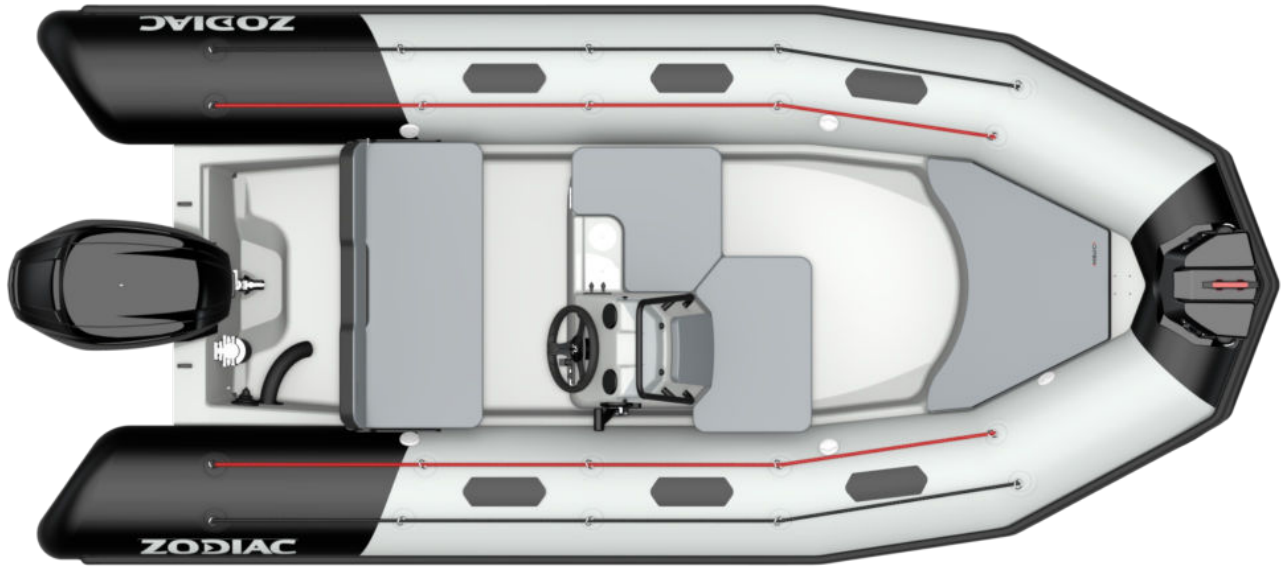

### ¡LAS OPEN LLEGAN A ZODIAC!

OPEN 4.8 : ¡Una verdadera colección de modelos divertidos, compactos y ultra funcionales para todos los bolsillos! Fácil de conducir, fácil de guardar, fácil de remolcar, de fácil manejo para su puesta en el agua, con 4 asientos mínimo, consola basculante, 2 ó 3 cofres, según el modelo, 4 colores disponibles por tamaño, flotador disponible en PVC o en neopreno y un depósito de combustible adaptado para largos paseos".

#### CARACTERÍSTICAS TÉCNICAS

ESLORA EXTERIOR (m-ft)	4.7m-15'5"	EJE	L
ESLORA HABITABLE (m-ft)	2.92m-9'7"	POTENCIA MÁXIMA AUTORIZADA (HP)	80
MANGA EXTERIOR (m-ft)	2.05m-6'8"	POTENCIA RECOMENDADA (HP)	50
MANGA HABITABLE (m-ft)	1.1m-3'7"	PESO MOTOR MÁXIMO AUTORIZADO (Kg-Lbs)	170-374.8
DIÁMETRO DEL FLOTADOR (m-ft)	0,5m	ESLORA DEL CASCO (m - ft)	3.83-12'6"
PESO (Kg-Lbs)	305-672	ANCHURA CASCO (m - ft)	1.38-4'6"
NÚMERO DE PASAJEROS (CAT. C)	6	ALTURA CASCO (m - ft)	1.38-4'6"
CARGA MÁXIMA AUTORIZADA (CAT. C) (Kg-Lbs)	760-1676	ÁNGULO DEL CASCO	22°
NÚMERO DE COMPARTIMENTOS ESTANCOS	5	DEPÓSITO (L - Gal)	

## EQUIPAMIENTO ESTÁNDAR

**CASCO Y CUBIERTA:** Casco de poliéster en V profunda, Cofre delantero + cojín, Pasamanos, Tambucho para el ancla con cerradura, Consola con volante, 1 cornamusa delantera.

**CONFORT:** 2 conexiones USB, 2x porta-vasos, Asa delantera, Asa lateral, Banqueta con respaldo trasero basculante, Cofre bajo el banco, Cojín delantero, Doble cofre bajo la consola.

Parabrisas, pasamanos.

**FLOTADOR:** Flotador extraíble, 1 Botolón de poliéster, Conos fishtails, Defensa 165mm, Doble asa, Logo Zodiac en el flotador, Maletín de reparación, Parches antiderrapantes, Válvulas easy push.