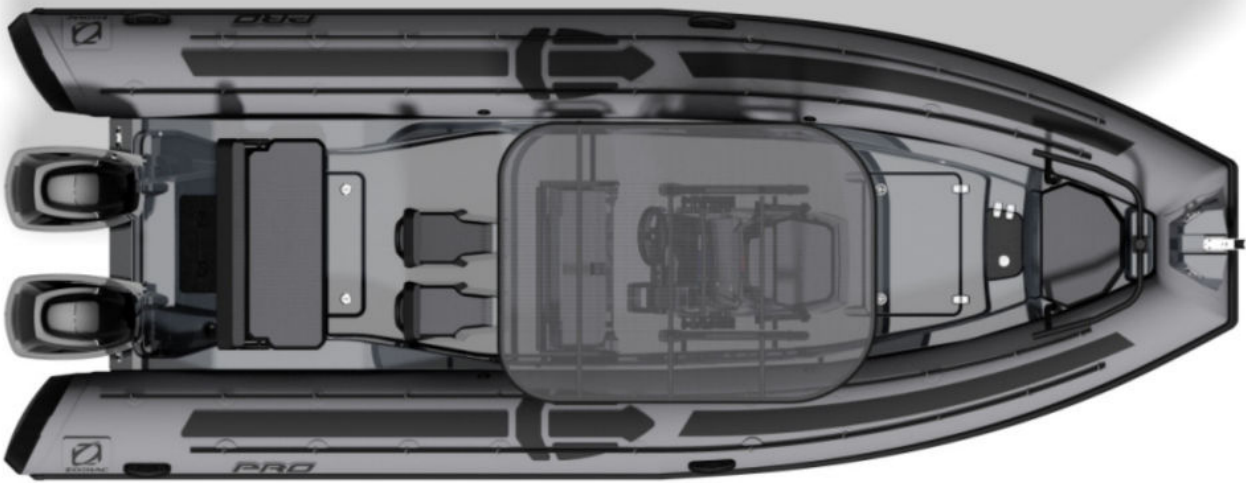

EQUIPAMIENTO ESTÁNDAR

CASCO Y CUBIERTA: 2 Cornamusas traseras, 2 Desagües alto caudal, Bitas de amarre, 1 anilla en proa.

CONFORT: Escalera [de serie].

FLOTADOR: Flotador extraíble.

1 Puntera de proa con polea basculante , 4 Asas externas , Cuerda salvavidas interna y externa , Maletín de reparación, Válvulas easy push.

OTROS: 1 Bomba de achique, Inflador con manómetro .

OPCIONES Y ACCESORIOS

COMODIDAD

- Z61758 Dirección hidráulica
- Z61795 Dirección hidráulica NAUTECH >150 CV
- Z61683 T - top basculante estándar aluminio negro

PESCA Y RECREO

- Z61971 Balcón / amarre Bitte
- Z61972 MULTIFIX / balcón de pesca
- Z61973 Roll-bar PRO Multifix
- Z61543 TURBOSWING XL 30/140cv

ILUMINACIÓN Y ELECTRÓNICA

- Z67897 Altavoces Fusion 6,5" (200 W)
- Z67307 Luces blancas 360°
- Z60853 Luces de navegación rojo/verde
- Z61960 Pack Fusion RA70 / HP 6,5"
- Z61586 Toma 12V / USB doble

CONSOLAS

- Z61978 Consola Asiento PRO HLS gris claro
- Z61980 Consola Asiento PRO HLS gris oscuro
- Z61982 Consola Asiento PRO HXLS gris claro
- Z61974 Consola PRO HL gris claro
- Z61975 Consola PRO HL gris oscuro
- Z61976 Consola PRO HXL gris claro
- Z61981 Consola PRO HXL gris oscuro
- Z61977 Consola con asiento PRO HXLS gris oscuro

ASIENTOS

- Z61722 Asiento jockey PRO 1 plaza gris claro
- Z61723 Asiento jockey PRO 1 plaza gris oscuro
- Z61726 Banco 3 plazas
- Z61720 Bolster PRO gris claro
- Z61721 Bolster PRO gris oscuro
- Z61987 Bolster doble tubo

- Z61988 Bolster tubo mono

CASCO Y CUBIERTA

- Z61743 Kit cadenotes de elevación (proa)
- Z61636 Plataformas gris oscuro + escalera
- Z61652 Plataformas traseras gris claro + escalera

OTRO(S)

- Z61675 Asa delantera para asiento jockey
- Z61833 Bolster Pro (double) Cover
- Z61068 Cable 12'
- Z61067 Cable M66 11'
- Z61069 Cable M66 15'
- Z61713 Cojín
- Z61774 Console cover HL
- Z61773 Console cover HLS
- Z61772 Console cover HXL
- Z61812 Console cover HXLS
- Z61832 Cover for Bolster Pro + Backrest
- Z61813 Housse banquette arrière
- Z67061 Indicador de presión
- Z61637 Pasamanos Consola alta (L)
- Z61639 Reposapiés Consola (unidad)
- Z61650 Respaldo Bolster PRO
- Z61735 Respaldo consola HL gris claro
- Z61737 Respaldo consola HL gris oscuro
- Z61736 Respaldo consola HXL gris claro
- Z61738 Respaldo consola HXL gris oscuro

IMPUESTOS

Eco contribution France 6 à 6,99m SR