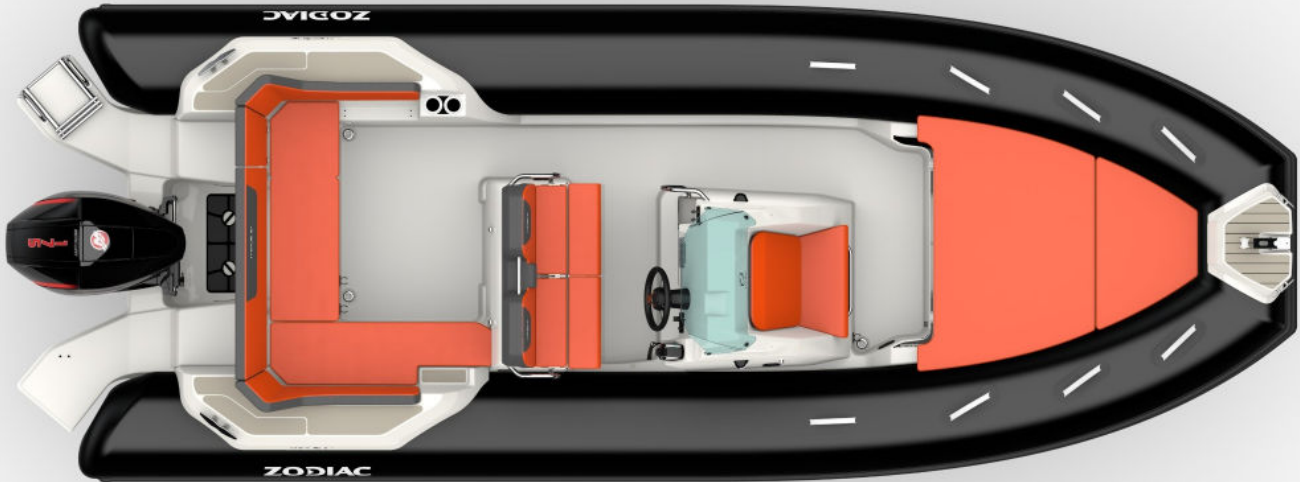

EQUIPAMIENTO ESTÁNDAR

CASCO Y CUBIERTA: 4 Cornamusas de amarre , 5 almacenamientos, Alas, Almacenamiento delantero, Almacenamiento para esquí y wake , Bolster basculante, Consola moderna con asiento delantero integrado , Cubierta auto achicadora sin carga , Depósito de combustible integrado 200L , Parabrísas, Plataformas x2.

CONFORT: 2 conexiones USB, Dirección hidráulica, Escalera con asa , Espacio específico para el smartphone .

Plataformas de fácil acceso , Portavasos, Solarium de proa [1.37 m de ancho x 1.41m de largo] , U lounge trasero [2 bancos - respaldos en asientos] .

FLOTADOR: Flotador extraíble, 1 Botolón de poliéster , 8 asas, Conos fishtails, Logo Zodiac en el flotador, Maletín de reparación.

OTROS: 1 Interruptor de batería, Inflador con manómetro, Luces de navegación.

CASCO /GEL COAT

FLOTADOR

COJINERIA

CONFIGURACIONES

FLOTADORES
ZOP20036 Flotador NEO Artic grey
ZOP20033 Flotador NEO Blanco
ZOP20040 Flotador NEO Carbone Blanco
ZOP20039 Flotador NEO Carbone Negro
ZOP20035 Flotador NEO Military grey
ZOP20034 Flotador NEO Negro
ZOP20038 Flotador PVC Negro

CASCOS
ZOP10030 Casco blanco
ZOP10029 Casco gris oscuro

ASIENTOS
ZOP30039 Tapicería Lounge (beige-marron)
ZOP30041 Tapicería Soft (gris)
ZOP30042 Tapicería Tango (naranja-gris)
ZOP30048 Tapiciera FOREST