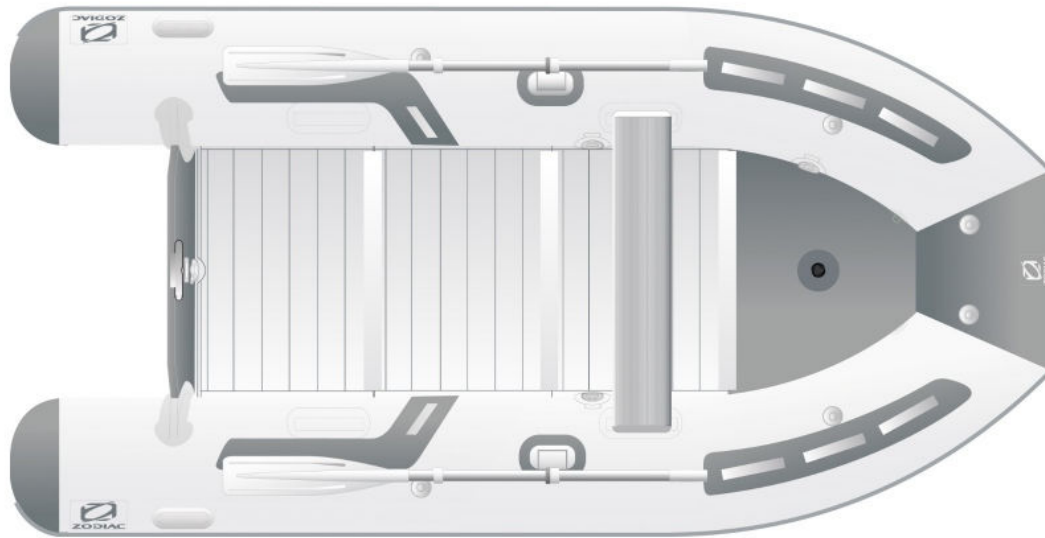

LA REFERENCIA DEL MERCADO

Su superioridad está en la calidad de su material y en el ensamblaje por soldadura de los flotadores que aseguran más durabilidad y óptima resistencia. En el equipamiento, variado y de calidad, usted encontrará la mayoría de los accesorios patentados por Zodiac, como la chumacera y su ajuste tridimensional o el desagüe, más práctico y más seguro. Disponible en 3 versiones de suelo (según el tamaño), a elegir según la capacidad de plazas

CARACTERÍSTICAS TÉCNICAS

ESLORA EXTERIOR (m-ft)	3.5m -11'6"	NÚMERO DE COMPARTIMENTOS ESTANCOS	3+1
ESLORA HABITABLE (m-ft)	2.58m -8'6"	EJE	S
MANGA EXTERIOR (m-ft)	1.72m -5'8"	POTENCIA MÁXIMA AUTORIZADA (HP)	20
MANGA HABITABLE (m-ft)	0.83m -2'9"	PESO MOTOR MÁXIMO AUTORIZADO (Kg-Lbs)	55 - 121
DIÁMETRO DEL FLOTADOR (m-ft)	0.45m 1'6"	DIMENSIONES DEL SACO (LONGITUD) (m - ft)	1.24m -4'1"
PESO (Kg-Lbs)	65 - 143	DIMENSIONES DEL SACO : ANCHO (m - ft)	0.6m -1'12"
NÚMERO DE PASAJEROS (CAT. C)	6	DIMENSIONES DEL SACO : ALTO (m - ft)	0.3m -0'12"
CARGA MÁXIMA AUTORIZADA (CAT. C) (Kg-Lbs)	650 - 1433		

VERSIONES

Z11019

Cadet 350 Alu blanco/gris

EQUIPAMIENTO ESTÁNDAR

CASCO Y CUBIERTA: 2 Anillas de remolque, 2 Aros para transporte, Desagüe con mando interior .

CONFORT: Banco desmontable en aluminio (doble posición) .

FLOTADOR: 1 Asa de arco .

2 asas de transporte, Maletín de reparación, Refuerzos de cono.

OTROS: 2 Bolsas de transporte, Inflador, Remos de aluminio.

OPCIONES Y ACCESORIOS

COMODIDAD

Z61087 Escalera rígida lateral
Z61861 Saco bajo asiento