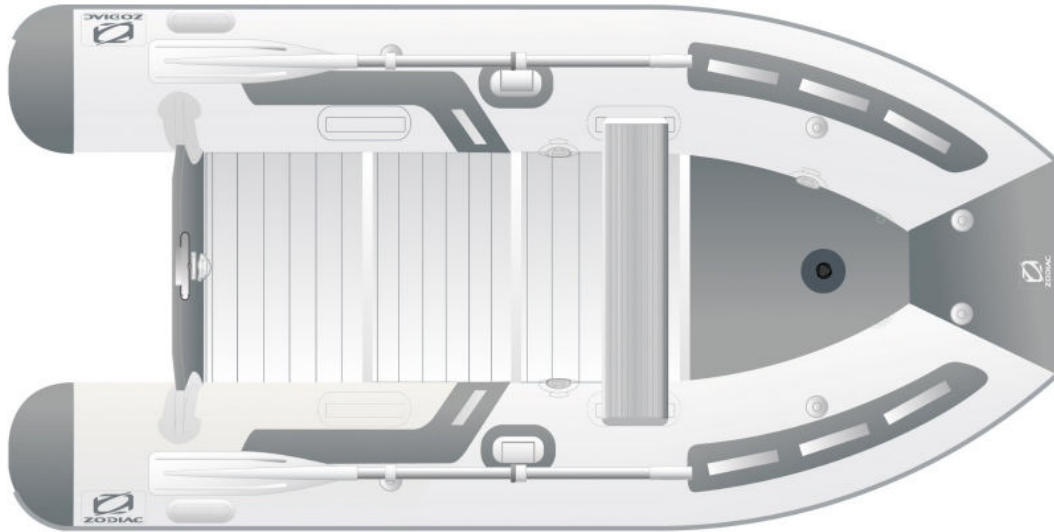

LA REFERENCIA DEL MERCADO

Su superioridad está en la calidad de su material y en el ensamblaje por soldadura de los flotadores que aseguran más durabilidad y óptima resistencia. En el equipamiento, variado y de calidad, usted encontrará la mayoría de los accesorios patentados por Zodiac, como la chumacera y su ajuste tridimensional o el desagüe, más práctico y más seguro. Disponible en 3 versiones de suelo (según el tamaño), a elegir según la capacidad de plazas

CARACTERÍSTICAS TÉCNICAS

ESLORA EXTERIOR (m-ft)	3.1m -10'2"	NÚMERO DE COMPARTIMENTOS ESTANCOS	3+1
ESLORA HABITABLE (m-ft)	2.2m -7'3"	EJE	S
MANGA EXTERIOR (m-ft)	1.55m -5'1"	POTENCIA MÁXIMA AUTORIZADA (HP)	15
MANGA HABITABLE (m-ft)	0.68m -2'3"	PESO MOTOR MÁXIMO AUTORIZADO (Kg-Lbs)	55 - 121
DIÁMETRO DEL FLOTADOR (m-ft)	0.44m -1'5"	DIMENSIONES DEL SACO (LONGITUD) (m - ft)	1.5m -4'1"
PESO (Kg-Lbs)	54 - 119	DIMENSIONES DEL SACO : ANCHO (m - ft)	0.63m -2'1"
NÚMERO DE PASAJEROS (CAT. C)	5	DIMENSIONES DEL SACO : ALTO (m - ft)	0.35m -1'2"
CARGA MÁXIMA AUTORIZADA (CAT. C) (Kg-Lbs)	600 - 1323		

VERSIONES

Z11017

Cadet 310 Alu blanco/gris

EQUIPAMIENTO ESTÁNDAR

CASCO Y CUBIERTA: 2 Anillas de remolque, 2 Aros para transporte, Desagüe con mando interior .

CONFORT: Banco desmontable en aluminio (doble posición) .