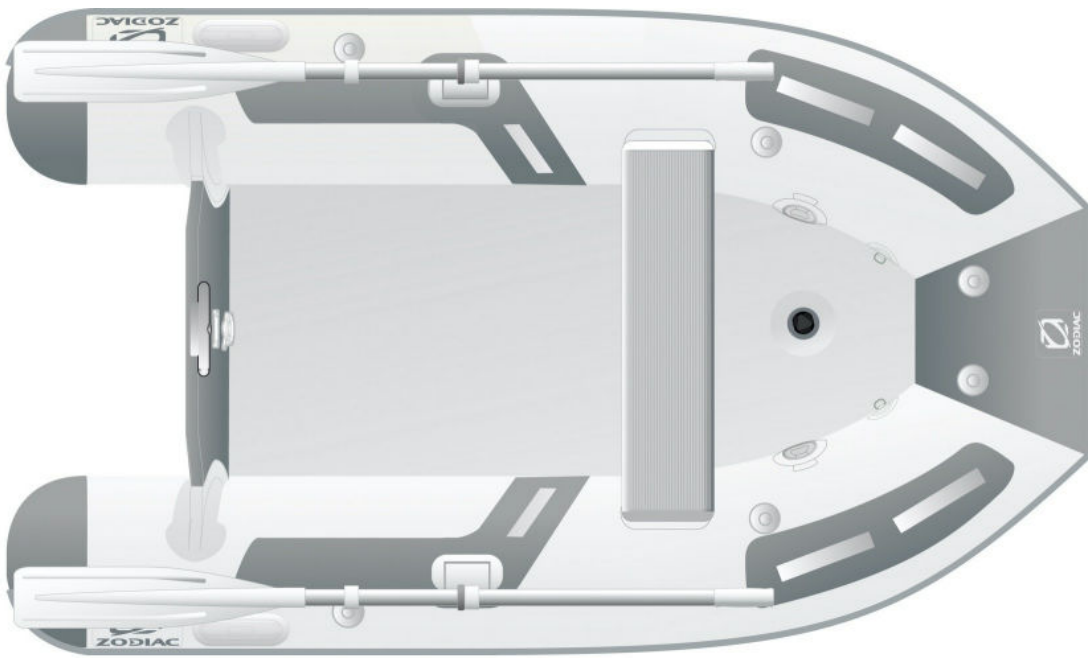

LA REFERENCIA DEL MERCADO

Su superioridad está en la calidad de su material y en el ensamblaje por soldadura de los flotadores que aseguran más durabilidad y óptima resistencia. En el equipamiento, variado y de calidad, usted encontrará la mayoría de los accesorios patentados por Zodiac, como la chumacera y su ajuste tridimensional o el desagüe, más práctico y más seguro. Disponible en 3 versiones de suelo (según el tamaño), a elegir según la capacidad de plazas

CARACTERÍSTICAS TÉCNICAS

ESLORA EXTERIOR (m-ft)	2.3m -7'7"	NÚMERO DE COMPARTIMENTOS ESTANCOS	2+1+1
ESLORA HABITABLE (m-ft)	1.44m -4'9"	EJE	S
MANGA EXTERIOR (m-ft)	1.34m -4'5"	POTENCIA MÁXIMA AUTORIZADA (HP)	4
MANGA HABITABLE (m-ft)	0.62m -2'0"	PESO MOTOR MÁXIMO AUTORIZADO (Kg-Lbs)	27 - 60
DIÁMETRO DEL FLOTADOR (m-ft)	0.36m -1'2"	DIMENSIONES DEL SACO (LONGITUD) (m - ft)	1m -3'3"
PESO (Kg-Lbs)	28 - 61	DIMENSIONES DEL SACO : ANCHO (m - ft)	0.57m -1'10"
NÚMERO DE PASAJEROS (CAT. C)	3	DIMENSIONES DEL SACO : ALTO (m - ft)	0.29m -0'11"
CARGA MÁXIMA AUTORIZADA (CAT. C) (Kg-Lbs)	300 - 661		

VERSIONES

Z11012

Cadet 230 Aero blanco/gris

EQUIPAMIENTO ESTÁNDAR

CASCO Y CUBIERTA: 2 Anillas de remolque, 2 Aros para transporte, Desagüe con mando interior .

CONFORT: Banco desmontable en aluminio .

FLOTADOR: 1 Asa de arco , 2 asas de transporte.