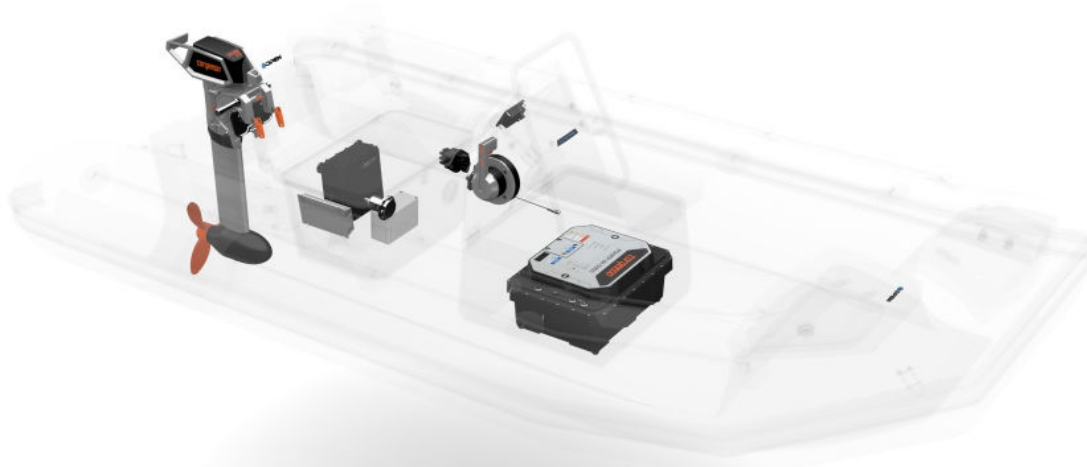

La gama eOPEN en pocas palabras

- Ideal para explorar lugares inaccesibles
- Dirección flexible y sensible
- Autonomía de aproximadamente una hora a máxima potencia
- Silencio total durante la navegación
- Sin mantenimiento ni conservación
- Ahorro de costes a largo plazo
- Experiencia única
- La instalación eléctrica en la consola y el banco viene de fábrica

CARACTERÍSTICAS TÉCNICAS

AUTONOMIA	50 MN at 5kn / 10h at 5kn	NÚMERO DE PASAJEROS (CAT. C)	4
MOTOR ELECTRICO	Torqeedo Cruise 6.0 RS	CARGA MÁXIMA AUTORIZADA (CAT. C) (Kg-Lbs)	340-750
VELOCIDAD MAXIMA (KM/H)	22	NÚMERO DE COMPARTIMENTOS ESTANCOS	3
VELOCIDAD MAX (NUDOS)	13	EJE	L
ESLORA EXTERIOR (m-ft)	3.4m-11'2"	PESO MOTOR MÁXIMO AUTORIZADO (Kg-Lbs)	95-209
ESLORA HABITABLE (m-ft)	2.16m-7'1"	ESLORA DEL CASCO (m - ft)	2.9m-9'6"
MANGA EXTERIOR (m-ft)	1.7m-5'7"	ANCHURA CASCO (m - ft)	1.13m-3'8"
MANGA HABITABLE (m-ft)	0.8m-2'7"	ALTURA CASCO (m - ft)	1.17m-3'10"
DIÁMETRO DEL FLOTADOR (m-ft)	0,45m1'6"	ÁNGULO DEL CASCO	18°
PESO (Kg-Lbs)	226-498		

VERSIONES

Z14780TQ

eOPEN 3.4 : Light Grey NEO Tube - Light Grey Hull

EQUIPAMIENTO ESTÁNDAR

CASCO Y CUBIERTA: Casco de poliéster en V profunda, Cofre delantero + cojín, Pasamanos, Tambucho para el ancla con cerradura, Consola con volante, 1 cornamusa delantera.

CONFORT: 2 conexiones USB, Asa lateral, Banqueta con respaldo trasero basculante, Cofre bajo el banco, Cojín delantero, Parabrisas, pasamanos.

FLOTADOR: 1 Botalón de poliéster, Conos fishtails, Defensa 100mm, Doble asa, Flotador encolado con parches antiderrapantes, Logo Zodiac en el flotador, Maletín de reparación, Válvulas easy push.