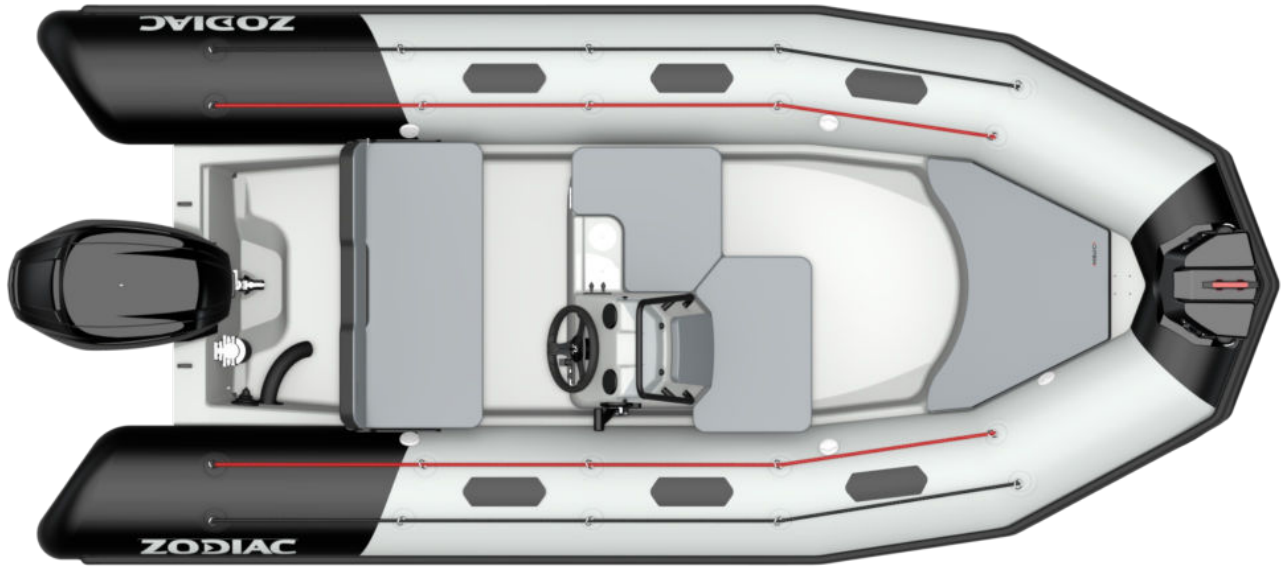

EQUIPAMIENTO ESTÁNDAR

CASCO Y CUBIERTA: Casco de poliéster en V profunda, Cofre delantero + cojín, Pasamanos, Tambucho para el ancla con cerradura, Consola con volante, 1 cornamusa delantera.

CONFORT: 2 conexiones USB, 2x porta-vasos, Asa delantera, Asa lateral, Banqueta con respaldo trasero basculante, Cofre bajo el banco, Cojín delantero, Doble cofre bajo la consola.

Parabrisas, pasamanos.

FLOTADOR: Flotador extraíble, 1 Botolón de poliéster, Conos fishtails, Defensa 165mm, Doble asa, Logo Zodiac en el flotador, Maletín de reparación, Parches antiderrapantes, Válvulas easy push.

OTROS: Dirección mecánica, Luces de navegación.

PAQUETES Y ACCESORIOS

PKESS-OPN4.8

PACK ESSENTIAL OPEN 4.8

Cubierta de EVA

gris/negra, Depósito de plástico 12Gal/46L, Escalera trasera, Interruptor de corte de batería, Kit de levantamiento, Luz blanca, Red de almacenamiento.

OPCIONES Y ACCESORIOS

COMODIDAD

Z62447 Bimini

PESCA Y RECREO

Z1167 Roll Bar

ILUMINACIÓN Y ELECTRÓNICA

Z61991 Sistema de Audio Fusión + 2 altavoces 4"

CASCO Y CUBIERTA

Z62440 Puente EVA Negro/Gris

FACTORY FITTED OPTIONS

Z62442FF Depósito de plástico 12Gal/46L
Z62624FF Desconector de batería (Factory Fitted)
Z61834FF Escalera trasera

Z62446FF Kit de izado (Factory Fitted)
Z62445FF Luz blanca (Factory Fitted)
Z61991FF Sistema de Audio Fusión + 2 altavoces 4" (Montado fábrica)

OTRO(S)

Z62628 Red de almacenamiento
Z62627 Toldo

PRE-RIGGING KIT

Z64313M1 Kit "Pré-rig MERCURY MECH/SIDE/1xSC1000
Z64313Y1 MET PRIG YAM OPEN 4.8 LAT/MEC

IMPUESTOS

Eco contribution France 4 à 4,99m SR