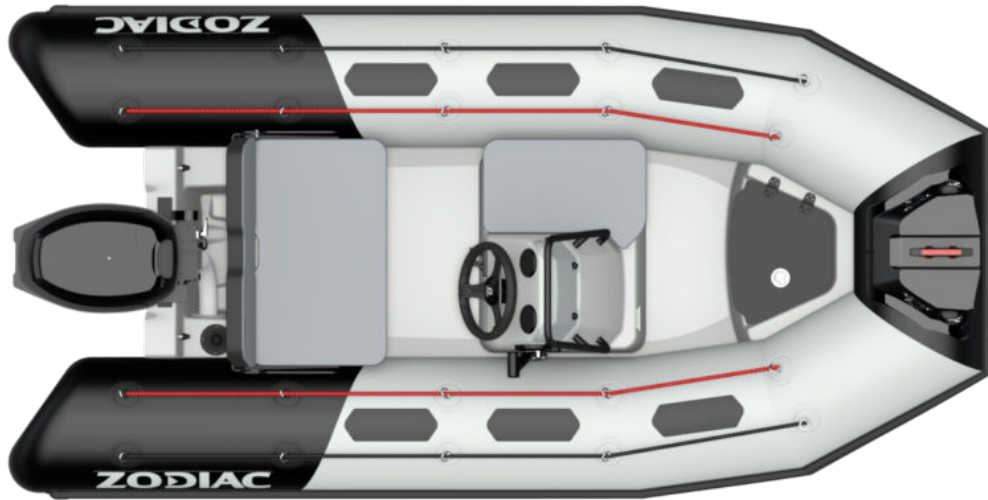

¡LAS MINI OPEN LLEGAN A ZODIAC!

OPEN 3.1: ¡Una verdadera colección de modelos divertidos, compactos y ultra funcionales para todos los bolsillos! Fácil de conducir, fácil de guardar, fácil de remolcar, de fácil manejo para su puesta en el agua, con 4 asientos mínimo, consola basculante, 2 ó 3 cofres, según el modelo, 4 colores disponibles por tamaño, flotador disponible en PVC o en neopreno y un depósito de combustible adaptado para largos paseos

CARACTERÍSTICAS TÉCNICAS

ESLORA EXTERIOR (m-ft)	3.1m-10'2"	EJE	S
ESLORA HABITABLE (m-ft)	2m-6'7"	POTENCIA MÁXIMA AUTORIZADA (HP)	25
MANGA EXTERIOR (m-ft)	1.65m-5'5"	POTENCIA RECOMENDADA (HP)	15
MANGA HABITABLE (m-ft)	0.71m-2'4"	PESO MOTOR MÁXIMO AUTORIZADO (Kg-Lbs)	57-126
DIÁMETRO DEL FLOTADOR (m-ft)	0,45m	ESLORA DEL CASCO (m - ft)	2.58m-8'6"
PESO (Kg-Lbs)	135-298	ANCHURA CASCO (m - ft)	1.01-3'4"
NÚMERO DE PASAJEROS (CAT. C)	4	ALTURA CASCO (m - ft)	1.13m-3'8"
CARGA MÁXIMA AUTORIZADA (CAT. C) (Kg-Lbs)	370-816	ÁNGULO DEL CASCO	18°
NÚMERO DE COMPARTIMENTOS ESTANCOS	3	DEPÓSITO (L - Gal)	Optional 24L-6Gal

EQUIPAMIENTO ESTÁNDAR

CASCO Y CUBIERTA: Casco de poliéster en V profunda, Cofre delantero + cojín, Pasamanos, Tambucho para el ancla con cerradura, Consola con volante, 1 cornamusa delantera.

CONFORT: 2 conexiones USB, Asa lateral, Banqueta con respaldo trasero basculante, Cofre bajo el banco, Cojín delantero, Parabrisas, pasamanos.

FLOTADOR: 1 Botalón de poliéster, Conos fishtails, Defensa 100mm, Doble asa, Flotador encolado con parches antiderrapantes, Logo Zodiac en el flotador, Maletín de reparación, Válvulas easy push.

OTROS: Dirección mecánica, Luces de navegación.