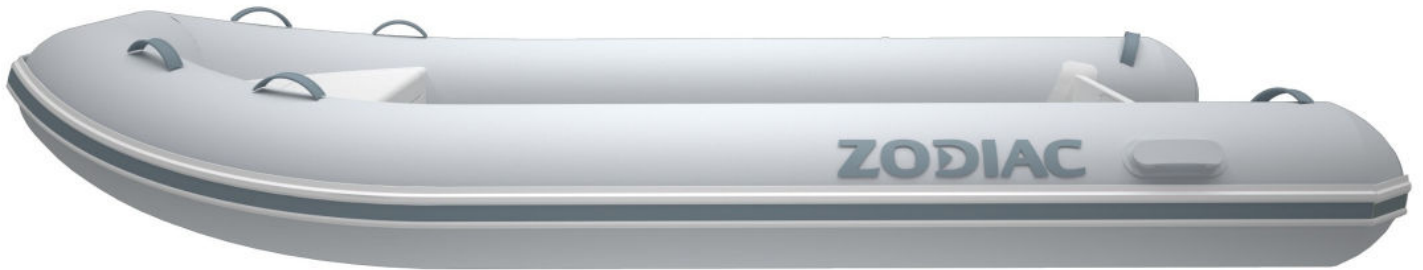

NEW ! Découvrez nos nouvelles annexes semi-rigides Zodiac : les NOMAD !

Equipées d'une coque avec un double plancher en aluminium, elle offre une expérience de navigation exceptionnelle sur ce type de format ! Leur légèreté les rend plus maniables et réduit la tension sur les bossoirs de votre yacht. Equipées d'une série de rangements étanches pour garantir la sécurité de votre équipement à bord et la possibilité d'une motorisation électrique dans les conditions les plus difficiles. Vous avez désormais le choix entre nos flotteurs en PVC conçus en tissu Mehler ou nos flotteurs NEO par Orca résistants aux UV, le tout dans de nouveaux coloris vibrants !

CARACTERISTIQUES TECHNIQUES

LONGUEUR EXTÉRIEURE (m-ft)	3.97m -13'	NOMBRE DE PASSAGERS (CAT. C)	7
LONGUEUR HABITABLE (m-ft)	3m -9'	CHARGE MAX. AUTORISÉE (CAT. C) (Kg-Lbs)	730 - 1609
LARGEUR EXTÉRIEURE (m-ft)	1.68m -5'	NOMBRE DE COMPARTIMENTS ÉTANCHES	3
LARGEUR HABITABLE (m-ft)	0.81m -2'	ARBRE	5
DIAMÈTRE DU FLOTTEUR (m-ft)	0.41m -1'	PUISSANCE MAX. AUTORISÉE (CV)	30
POIDS NU (Kg - Lbs)	80 - 176	POIDS MOTEUR MAX. AUTORISÉ (Kg-Lbs)	89 - 196

VERSIONS

Z11243	NOMAD RIB ALU 3.9 NEO Off White
Z11245	NOMAD RIB ALU 3.9 PVC Bleu
Z11244	NOMAD RIB ALU 3.9 PVC Gris

TARIFS TTC

ÉQUIPEMENT STANDARD

COQUE & PONT: 2 anneaux de traction arrière, Cadène de levage, Grand coffre avant étanche, Protection de quille intégrale, 1 anneau d'étrave.

CONFORT: Banc de nage amovible.

FLOTTEUR: 2 poignées extérieures/8 poignées intérieures.

Bande de ragage déflectrice, Kit de réparation.

AUTRES: 2 pagaies en aluminium, Gonfleur à pied, Plaque support moteur, Sac sous banc / Sac étanche Zodiac.