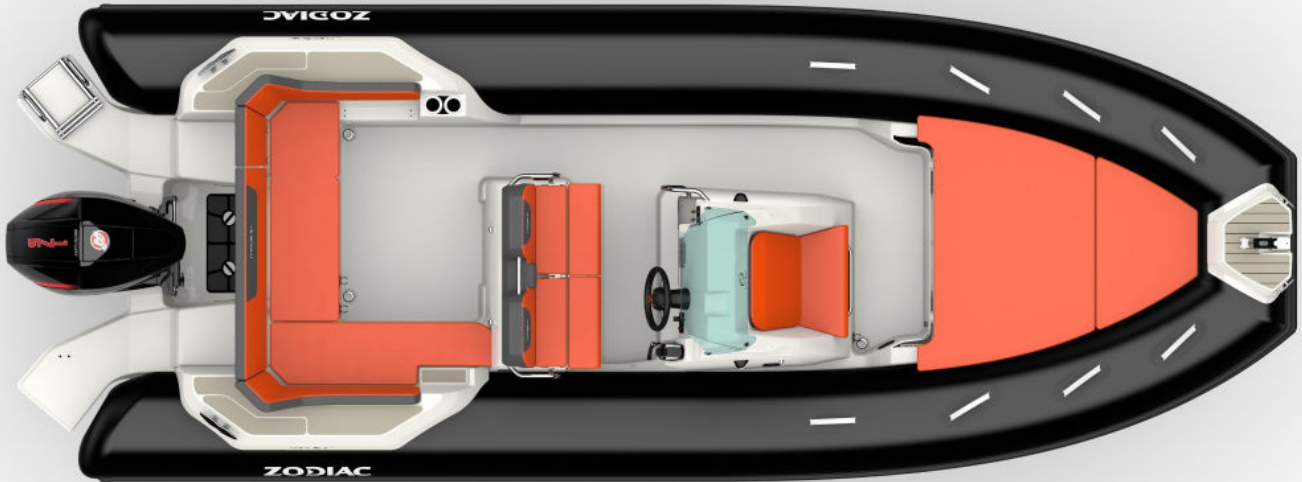

EQUIPAMIENTO ESTÁNDAR

CASCO Y CUBIERTA: 4 Cornamusas de amarre , 5 almacenamientos, Alas, Almacenamiento delantero, Almacenamiento para esquí y wake , Bolster basculante, Consola moderna con asiento delantero integrado , Cubierta auto achicadora sin carga , Depósito de combustible integrado 200L , Parabrísas, Plataformas x2.

CONFORT: 2 conexiones USB, Dirección hidráulica, Escalera con asa , Espacio específico para el smartphone .

Plataformas de fácil acceso , Portavasos, Solarium de proa [1.37 m de ancho x 1.41m de largo] , U lounge trasero [2 bancos - respaldos en asientos] .

FLOTADOR: Flotador extraíble, 1 Botolón de poliéster , 8 asas, Conos fishtails, Logo Zodiac en el flotador, Maletín de reparación.

OTROS: 1 Interruptor de batería, Inflador con manómetro, Luces de navegación.

CASCO /GEL COAT

FLOTADOR

COJINERIA

CONFIGURACIONES

1. **FLOTADORES**
   ZOP20036 Flotador NEO Artic grey
   ZOP20033 Flotador NEO Blanco
   ZOP20040 Flotador NEO Carbone Blanco
   ZOP20039 Flotador NEO Carbone Negro
   ZOP20035 Flotador NEO Military grey
   ZOP20034 Flotador NEO Negro
   ZOP20038 Flotador PVC Negro

1. **CASCOS**
   ZOP10030 Casco blanco
   ZOP10029 Casco gris oscuro

1. **ASIENTOS**
   ZOP30039 Tapicería Lounge (beige-marron)
   ZOP30041 Tapicería Soft (gris)
   ZOP30042 Tapicería Tango (naranja-gris)
   ZOP30048 Tapiciera FOREST