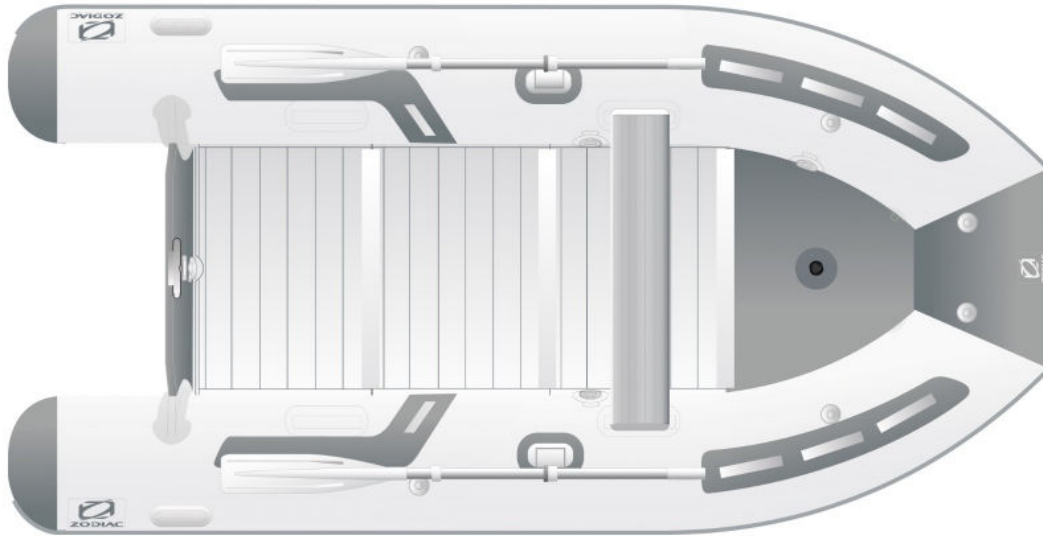

LA REFERENCIA DEL MERCADO

Su superioridad está en la calidad de su material y en el ensamblaje por soldadura de los flotadores que aseguran más durabilidad y óptima resistencia. En el equipamiento, variado y de calidad, usted encontrará la mayoría de los accesorios patentados por Zodiac, como la chumacera y su ajuste tridimensional o el desagüe, más práctico y más seguro. Disponible en 3 versiones de suelo (según el tamaño), a elegir según la capacidad de plazas

CARACTERÍSTICAS TÉCNICAS

ESLORA EXTERIOR (m-ft)	3.5m -11'6"	NÚMERO DE COMPARTIMENTOS ESTANCOS	3+1
ESLORA HABITABLE (m-ft)	2.58m -8'6"	EJE	S
MANGA EXTERIOR (m-ft)	1.72m -5'8"	POTENCIA MÁXIMA AUTORIZADA (HP)	20
MANGA HABITABLE (m-ft)	0.83m -2'9"	PESO MOTOR MÁXIMO AUTORIZADO (Kg-Lbs)	55 - 121
DIÁMETRO DEL FLOTADOR (m-ft)	0.45m 1'6"	DIMENSIONES DEL SACO (LONGITUD) (m - ft)	1.24m -4'1"
PESO (Kg-Lbs)	65 - 143	DIMENSIONES DEL SACO : ANCHO (m - ft)	0.6m -1'12"
NÚMERO DE PASAJEROS (CAT. C)	6	DIMENSIONES DEL SACO : ALTO (m - ft)	0.3m -0'12"
CARGA MÁXIMA AUTORIZADA (CAT. C) (Kg-Lbs)	650 - 1433		

VERSIONES

Z11019

Cadet 350 Alu blanco/gris

EQUIPAMIENTO ESTÁNDAR

CASCO Y CUBIERTA: 2 Anillas de remolque, 2 Aros para transporte, Desagüe con mando interior .

CONFORT: Banco desmontable en aluminio (doble posición) .