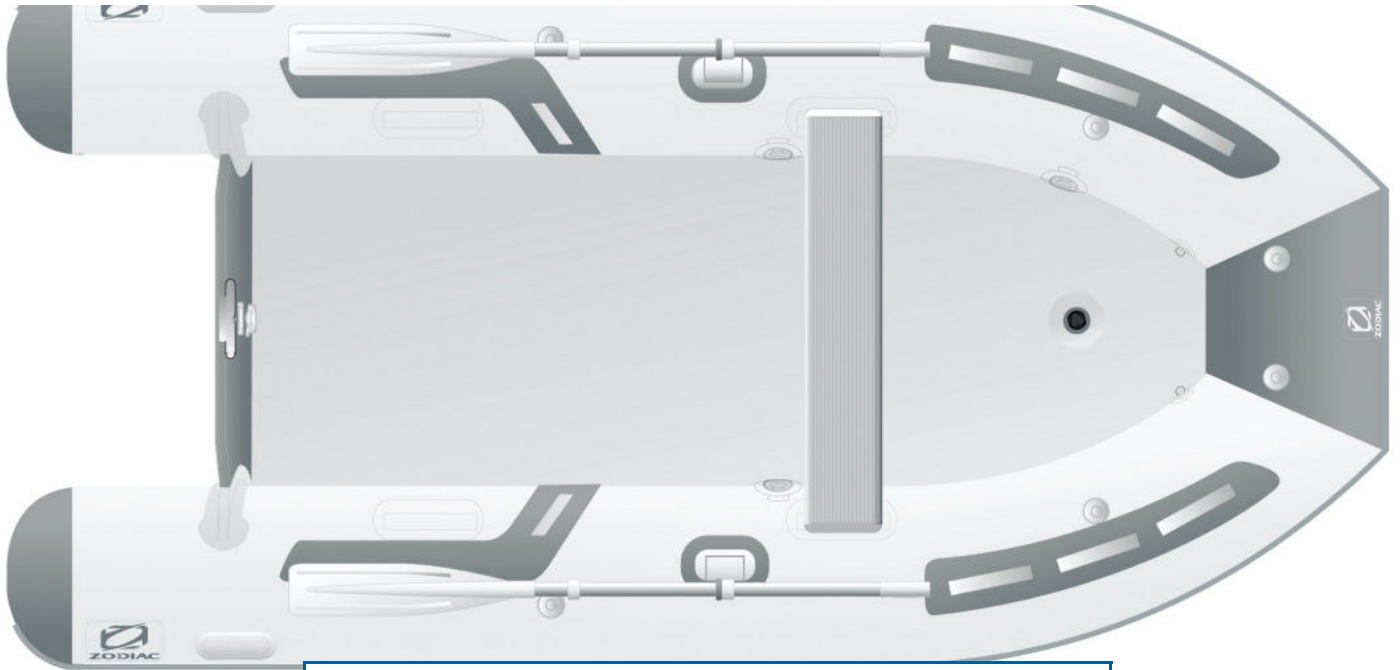

LA REFERENCIA DEL MERCADO

Su superioridad está en la calidad de su material y en el ensamblaje por soldadura de los flotadores que aseguran más durabilidad y óptima resistencia. En el equipamiento, variado y de calidad, usted encontrará la mayoría de los accesorios patentados por Zodiac, como la chumacera y su ajuste tridimensional o el desagüe, más práctico y más seguro. Disponible en 3 versiones de suelo (según el tamaño), a elegir según la capacidad de plazas

CARACTERÍSTICAS TÉCNICAS

ESLORA EXTERIOR (m-ft)	3.5m -11'6"	NÚMERO DE COMPARTIMENTOS ESTANCOS	3+1+1
ESLORA HABITABLE (m-ft)	2.58m -8'6"	EJE	S
MANGA EXTERIOR (m-ft)	1.72m -5'8"	POTENCIA MÁXIMA AUTORIZADA (HP)	15
MANGA HABITABLE (m-ft)	0.83m -2'9"	PESO MOTOR MÁXIMO AUTORIZADO (Kg-Lbs)	55 - 121
DIÁMETRO DEL FLOTADOR (m-ft)	0.45m 1'6"	DIMENSIONES DEL SACO (LONGITUD) (m - ft)	1.2m -3'11"
PESO (Kg-Lbs)	47 - 103	DIMENSIONES DEL SACO : ANCHO (m - ft)	0.64m -2'1"
NÚMERO DE PASAJEROS (CAT. C)	6	DIMENSIONES DEL SACO : ALTO (m - ft)	0.3m -0'12"
CARGA MÁXIMA AUTORIZADA (CAT. C) (Kg-Lbs)	620 - 1367		

VERSIONES

Z11018

Cadet 350 Aero blanco/gris

EQUIPAMIENTO ESTÁNDAR

CASCO Y CUBIERTA: 2 Anillas de remolque, 2 Aros para transporte, Desagüe con mando interior .

CONFORT: Banco desmontable en aluminio (doble posición) .

FLOTADOR: 1 Asa de arco, 2 asas de transporte.

Maletín de reparación, Refuerzos de cono.

OTROS: Bolsa de transporte, Correa depósito, Inflador, Remos de aluminio.

OPCIONES Y ACCESORIOS

COMODIDAD

Z61087 Escalera rígida lateral
Z61861 Saco bajo asiento