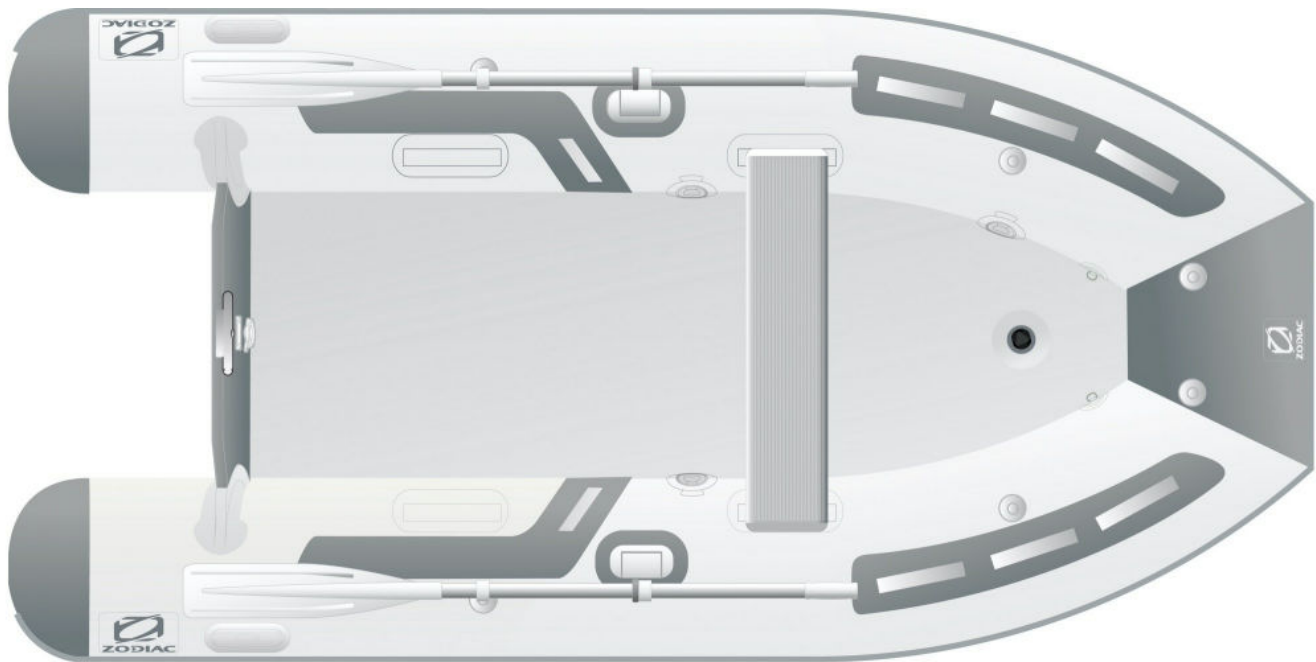

LA REFERENCIA DEL MERCADO

Su superioridad está en la calidad de su material y en el ensamblaje por soldadura de los flotadores que aseguran más durabilidad y óptima resistencia. En el equipamiento, variado y de calidad, usted encontrará la mayoría de los accesorios patentados por Zodiac, como la chumacera y su ajuste tridimensional o el desagüe, más práctico y más seguro. Disponible en 3 versiones de suelo (según el tamaño), a elegir según la capacidad de plazas

>

CARACTERÍSTICAS TÉCNICAS

ESLORA EXTERIOR (m-ft)	3.1m -10'2"	NÚMERO DE COMPARTIMENTOS ESTANCOS	3+1+1
ESLORA HABITABLE (m-ft)	2.2m -7'3"	EJE	5
MANGA EXTERIOR (m-ft)	1.55m -5'1"	POTENCIA MÁXIMA AUTORIZADA (HP)	10
MANGA HABITABLE (m-ft)	0.68m -2'3"	PESO MOTOR MÁXIMO AUTORIZADO (Kg-Lbs)	52 - 115
DIÁMETRO DEL FLOTADOR (m-ft)	0.44m -1'5"	DIMENSIONES DEL SACO (LONGITUD) (m - ft)	1.14m -3'9"
PESO (Kg-Lbs)	39 - 85	DIMENSIONES DEL SACO : ANCHO (m - ft)	0.59m -1'11"
NÚMERO DE PASAJEROS (CAT. C)	5	DIMENSIONES DEL SACO : ALTO (m - ft)	0.32m -1'1"
CARGA MÁXIMA AUTORIZADA (CAT. C) (Kg-Lbs)	570 - 1257		

VERSIONES

Z11016

Cadet 310 Aero blanco/gris

EQUIPAMIENTO ESTÁNDAR

CASCO Y CUBIERTA: 2 Anillas de remolque, 2 Aros para transporte, Desagüe con mando interior .

CONFORT: Banco desmontable en aluminio (doble posición) .