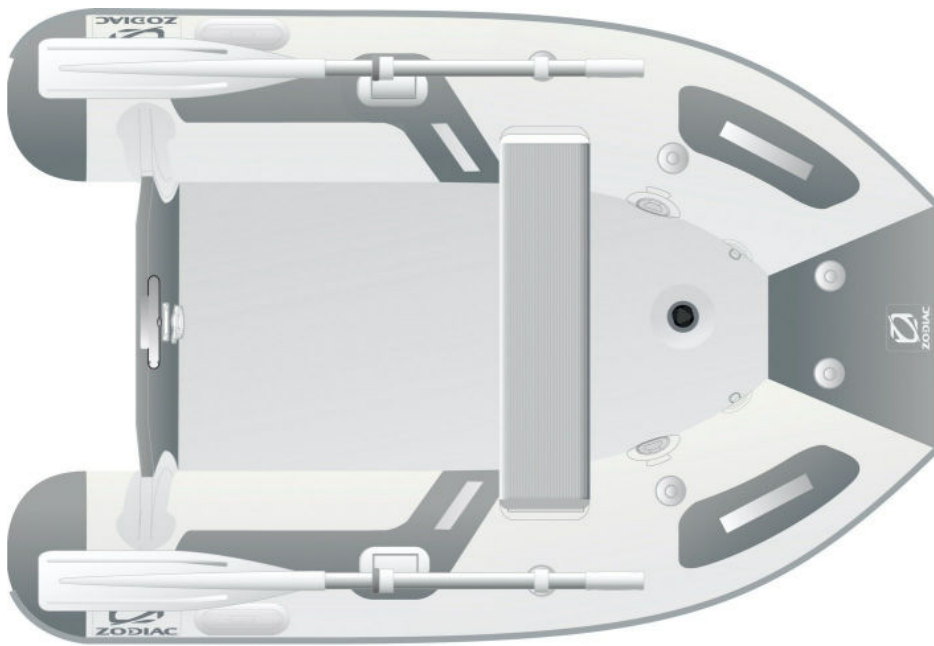

LA REFERENCIA DEL MERCADO

Su superioridad está en la calidad de su material y en el ensamblaje por soldadura de los flotadores que aseguran más durabilidad y óptima resistencia. En el equipamiento, variado y de calidad, usted encontrará la mayoría de los accesorios patentados por Zodiac, como la chumacera y su ajuste tridimensional o el desagüe, más práctico y más seguro. Disponible en 3 versiones de suelo (según el tamaño), a elegir según la capacidad de plazas

CARACTERÍSTICAS TÉCNICAS

ESLORA EXTERIOR (m-ft)	2m -6'7"	NÚMERO DE COMPARTIMENTOS ESTANCOS	2+1
ESLORA HABITABLE (m-ft)	1.26m -4'2"	EJE	5
MANGA EXTERIOR (m-ft)	1.34m -4'5"	POTENCIA MÁXIMA AUTORIZADA (HP)	3
MANGA HABITABLE (m-ft)	0.62m -2'0"	PESO MOTOR MÁXIMO AUTORIZADO (Kg-Lbs)	18 - 40
DIÁMETRO DEL FLOTADOR (m-ft)	0.36 -1'2"	DIMENSIONES DEL SACO (LONGITUD) (m - ft)	0.97m -3'3"
PESO (Kg-Lbs)	24 - 52	DIMENSIONES DEL SACO : ANCHO (m - ft)	0.42m -1'5"
NÚMERO DE PASAJEROS (CAT. C)	2	DIMENSIONES DEL SACO : ALTO (m - ft)	0.28m 0'11"
CARGA MÁXIMA AUTORIZADA (CAT. C) (Kg-Lbs)	210 - 463		

VERSIONES

Z11010

Cadet 200 Aero blanco/gris

EQUIPAMIENTO ESTÁNDAR

CASCO Y CUBIERTA: 2 Anillas de remolque, 2 Aros para transporte, Desagüe con mando interior .

CONFORT: Banco desmontable en aluminio.

FLOTADOR: 1 Asa de arco , 2 asas de transporte.

Maletín de reparación, Refuerzos de cono.

OTROS: Bolsa de transporte, Correa depósito, Inflador, Remos de aluminio.

OPCIONES Y ACCESORIOS

COMODIDAD

Z61087 Escalera rígida lateral

OTRO(S)

Z67061 Indicador de presión